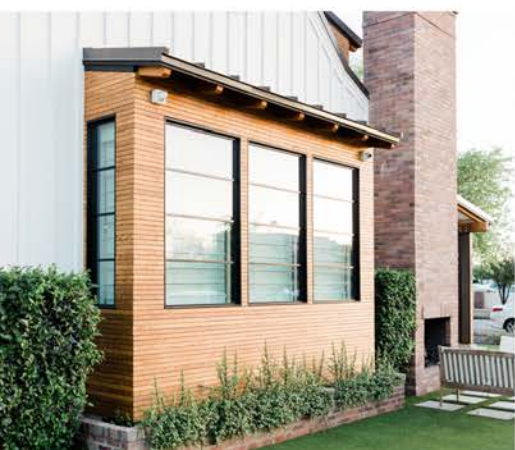

Entdecken Sie Ihr neues Luxus-Heim

Erfüllen Sie sich Ihren Traum!

Diese außergewöhnliche Landhaus-Villa vereint modernes Design mit ländlichem Charme und bietet ein Zuhause, das durch klare Linien und natürliche Materialien überzeugt. Die Kombination aus Holz- und weißen Fassadenelementen sowie großzügigen Fensterflächen sorgt für ein einladendes, lichtdurchflutetes Ambiente. Mit viel Liebe zum Detail gestaltet, bietet dieses Haus eine Wohlfühloase für Familien oder Paare, die Ruhe und Komfort suchen.

Landhaus Luminosa

Grundstück: 350 qm

Wohnfläche: 123 qm

Zimmer: 3

Bäder: 2

Kamin

überdachte Veranda

Besondere Highlights

Offene Architektur

Großzügige Fensterfronten schaffen helle Räume und einen fließenden Übergang zur Natur

Hochwertige Materialien

Die Kombination aus Holz, Stein und weißen bis beige Elementen garantiert Langlebigkeit und Eleganz